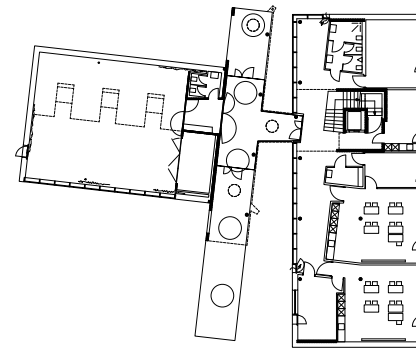

## Werkshule, Neubau Gempen Realisiert 2010 \*

\* Eigenes Büro AtelierG36 Architektur mit Jonas Wirth