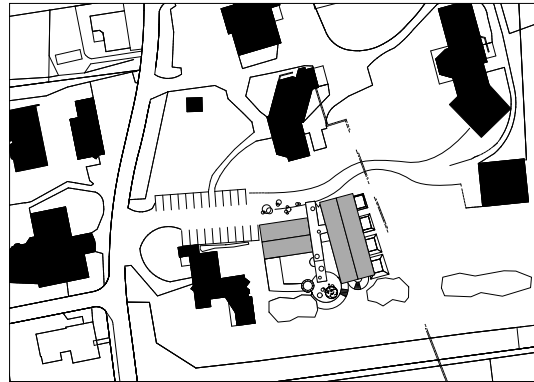

## Werkshule, Neubau Gempen Realisiert 2010 \*

\* Eigenes Büro AtelierG36 Architektur mit Jonas Wirth