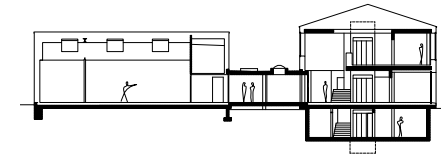

## Werkshule, Neubau Gempen Realisiert 2010 \*

\* Eigenes Büro AtelierG36 Architektur mit Jonas Wirth