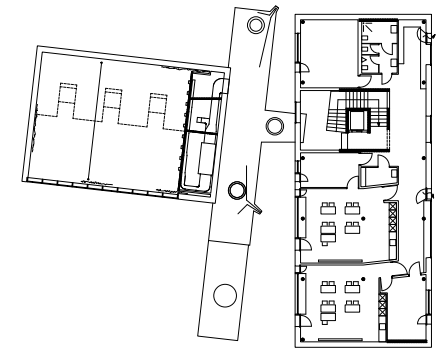

## Werkshule, Neubau Gempen Realisiert 2010 \*

\* Eigenes Büro AtelierG36 Architektur mit Jonas Wirth